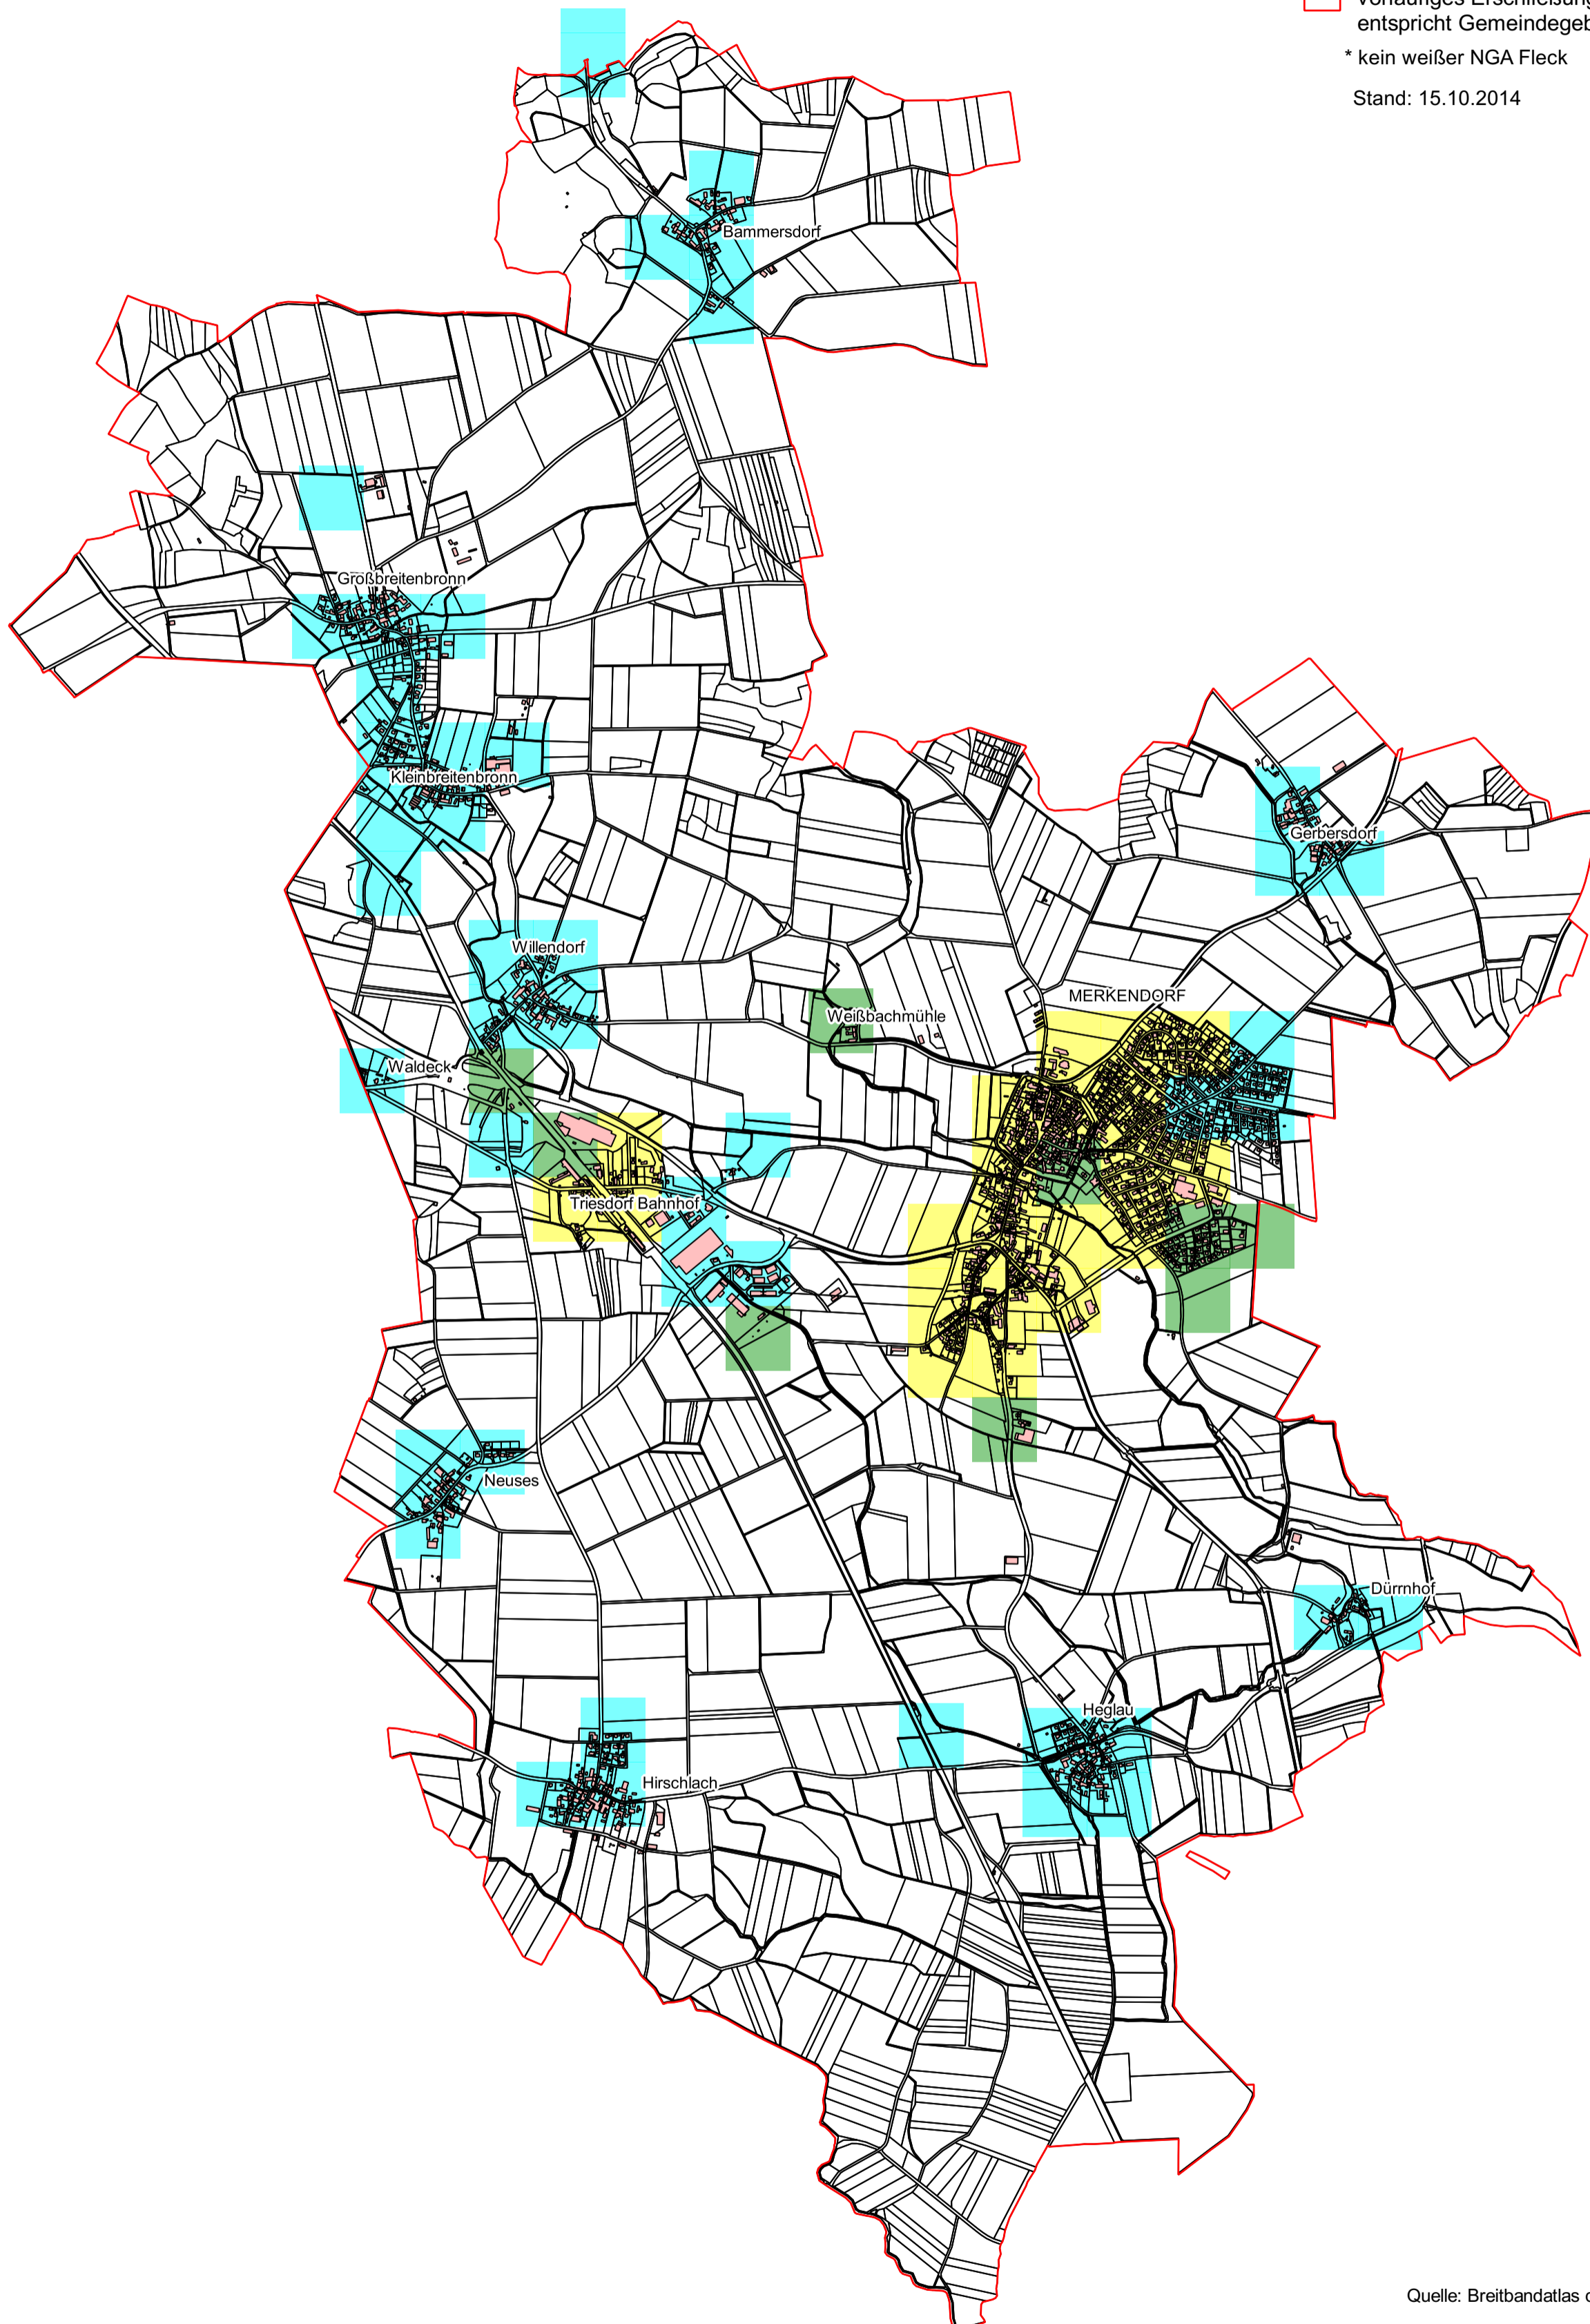

Ist-Versorgung Stadt Merkendorf

Stand: vor Markterkundung

Legende

Bandbreiten

15 Mbit/s / 1 Mbit/s und weniger

16 Mbit/s / 1 Mbit/s

30 Mbit/s / 2 Mbit/s und mehr *

vorläufiges Erschließungsgebiet
entspricht Gemeindegebiet

* kein weißer NGA Fleck

Stand: 15.10.2014

Quelle: Breitbandatlas des Bundes

0 1000 2000 3000 4000 m